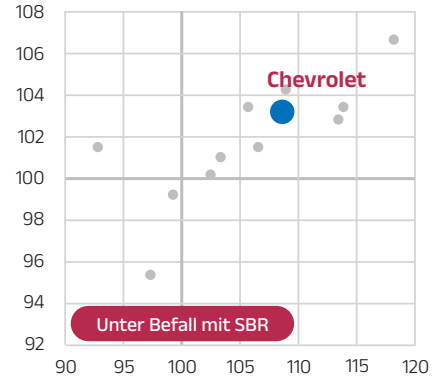

strube

Breeding progress
together

SBR

Chevrolet

Vollgas unter
SBR-Befall.

SBR

Michelangelo

Künstler unter
SBR-Befall.

Orpheus

Sagenhaft süß.

Zuckerrüben

Empfehlungen
zur Aussaat 2024
Ochsenfurt,
Offenau

SBR

Chevrolet

RZRZ / NT / CR

- > Sehr hoher BZE und BZG unter SBR-Befall
- > Gute Cercosporatoleranz
- > Starker Blattapparat für gute Unkrautunterdrückung

Michelangelo und Chevrolet sind unser Tipp für den Anbau in SBR- und Stolbur-Regionen.

Cercospora abs. (1 - 9)

Ber. Zuckergehalt rel.

Ber. Zuckerertrag rel.

Ber. Zuckergehalt und Ber. Zuckerertrag rel. von Zuckerrübensorten unter Befall mit SBR, SV-SBR, Regionale Arges, IFZ 2022 - 2023, Mittel über Standorte und Jahre

auch als Ökosaatgut erhältlich

Orpheus

RZ / NT / CR

- > Süßeste Sorte im Nematodensegment
- > Für den Anbau mit und ohne Nematoden
- > Höchste Rübenpreise

SBR

über Freizeile

Michelangelo*

RZRZ / CR