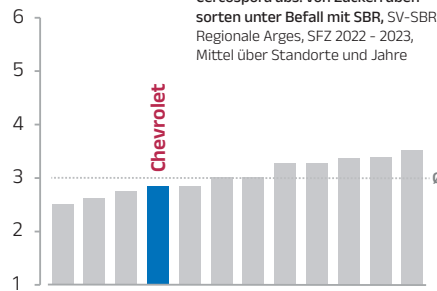

Orpheus

Sagenhaft süß.

Zuckerrüben

Empfehlungen
zur Aussaat 2024
Ochsenfurt,
Offenau

SBR

Chevrolet

RZRZ / NT / CR

- > Sehr hoher BZE und BZG unter SBR-Befall
- > Gute Cercosporatoleranz
- > Starker Blattapparat für gute Unkrautunterdrückung

Michelangelo und Chevrolet sind unser Tipp für den Anbau in SBR- und Stolbur-Regionen.

Cercospora abs. (1 - 9)

Ber. Zuckergehalt rel.

Ber. Zuckerertrag rel.

Ber. Zuckergehalt und Ber. Zuckerertrag rel. von Zuckerrübensorten unter Befall mit SBR, SV-SBR, Regionale Arges, IFZ 2022 - 2023, Mittel über Standorte und Jahre