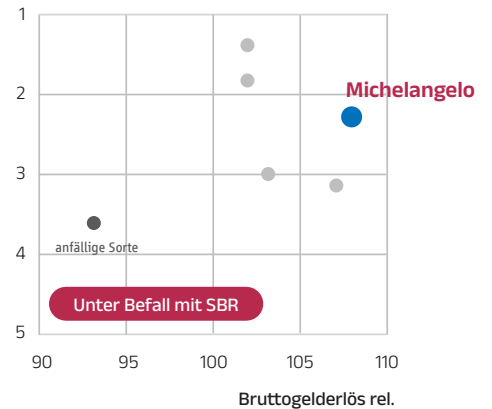

Michelangelo und Chevrolet sind unser Tipp für den Anbau in SBR- und Stolbur-Regionen.

Cercospora abs. (1 - 9)

Ber. Zuckergehalt rel.

Ber. Zuckerertrag rel.

Ber. Zuckergehalt und Ber. Zuckerertrag rel. von Zuckerrübensorten unter Befall mit SBR, SV-SBR, Regionale Arges, IFZ 2022 - 2023, Mittel über Standorte und Jahre

auch als Ökosaatgut erhältlich

Orpheus

RZ / NT / CR

- > Süßeste Sorte im Nematodensegment
- > Für den Anbau mit und ohne Nematoden
- > Höchste Rübenpreise

SBR

über Freizeile

Michelangelo*

RZRZ / CR

- > Hervorragender BZE unter SBR-Befall
- > Sehr gute Ertragsleistung mit und ohne Befall mit SBR
- > Sehr gute Ertragsleistung unter Befall mit Cercospora

Cercospora abs.

Bruttogelderlös rel. und Cercosporabonitur abs. von Zuckerrübensorten unter Befall mit SBR, SFZ 2022-2023, Mittel über 5 Versuche mit SBR-Befall (Brutto-Gelderlös Schweizer Zucker AG)